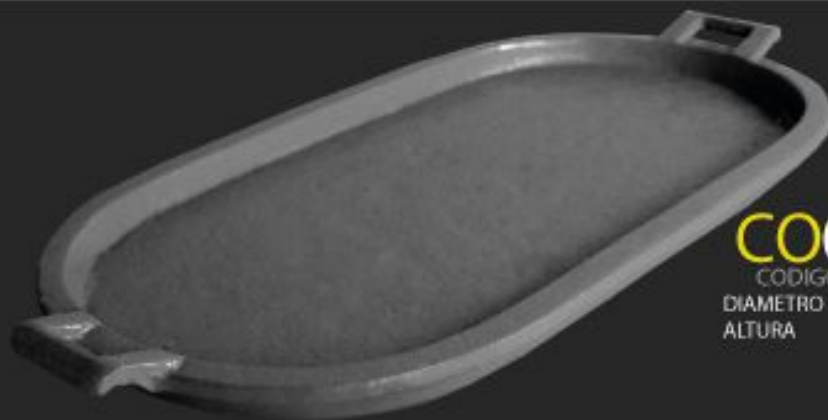

V 01
CODIGO 0826
DIAMETRO 29 CMS
ALTURA 22 CMS